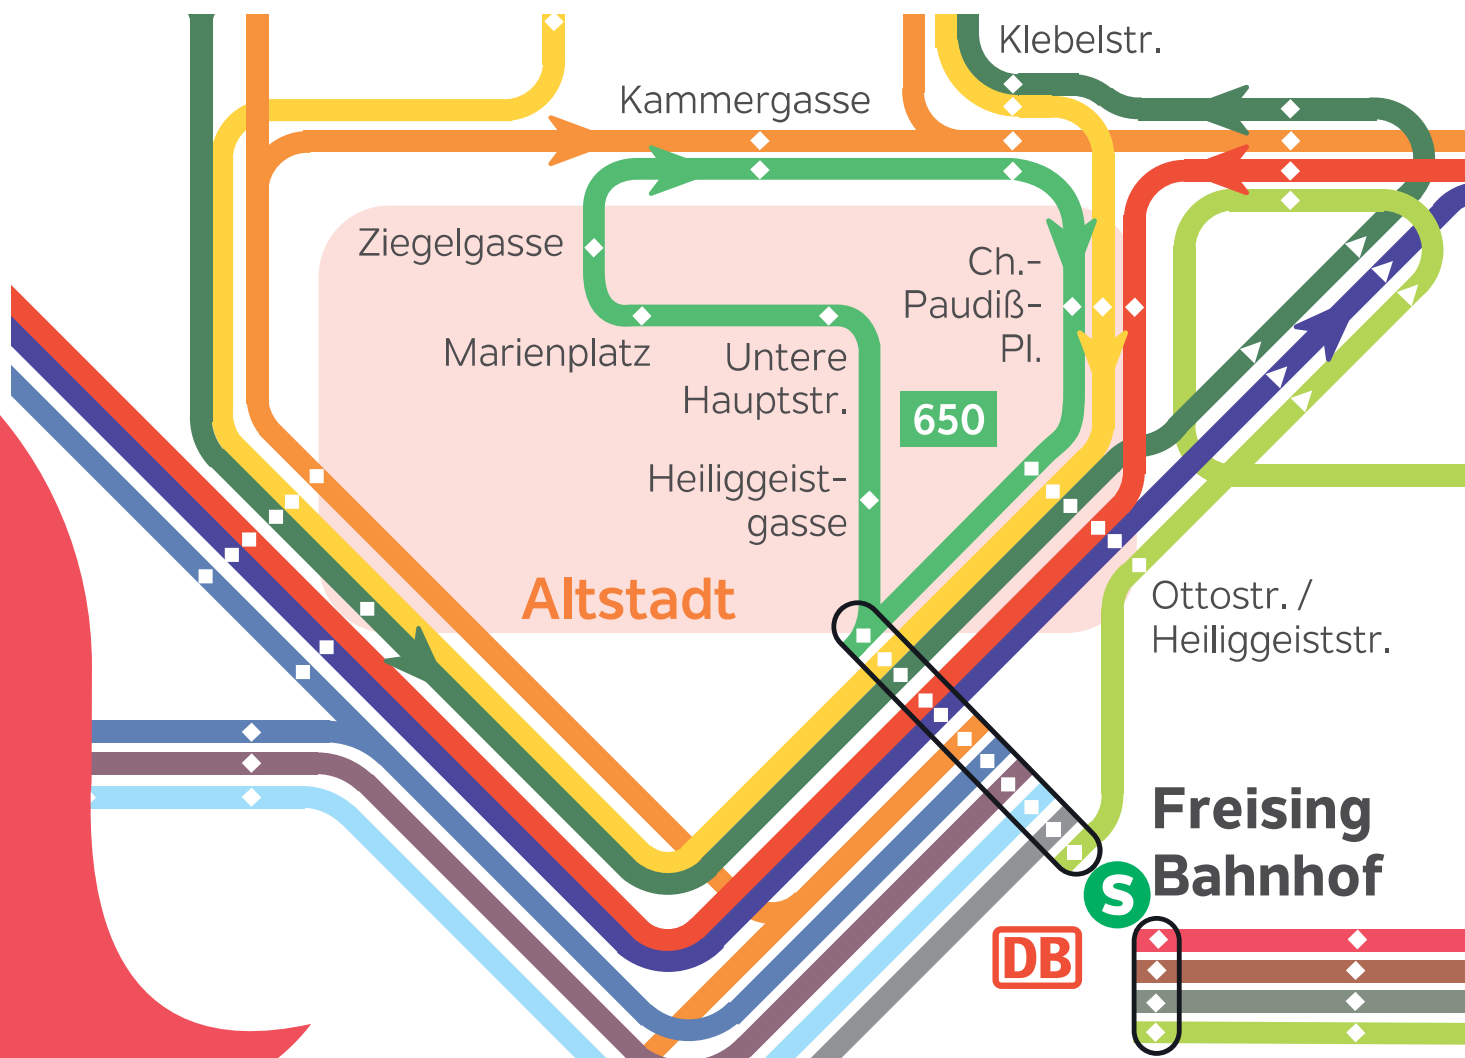

Neue Route für Linie 650 | Gültig ab 01.04.2021

**DEIN
BUS.
UNSER
WERK.**